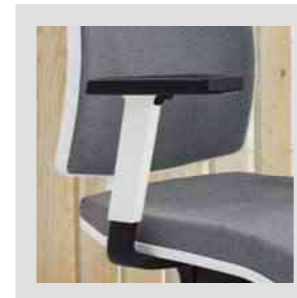

Apoyabrazos

Work White dispone de brazos regulables 1D de poliuretano o 2D de polipropileno o poliuretano. Disponibles con el cuerpo blanco y extremos en negro o con extremos en blanco y el cuerpo cromado. Los apoyabrazos ayudan a asegurar que puedas lograr la posición perfecta para prevenir lesiones y te permiten trabajar cómodamente durante horas.