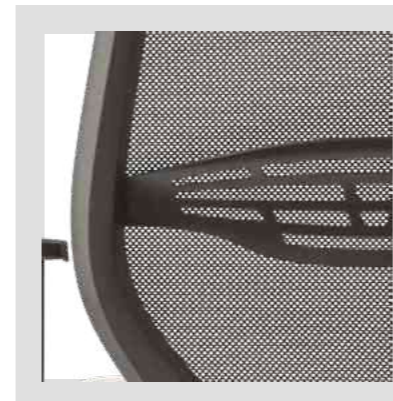

MYSTIC

Mystic une estética e innovación en todo tipo de entornos de oficinas, aportando funciones avanzadas con una estética ligera y moderna. Sus múltiples configuraciones apoyabrazos y bases crean una silla totalmente equipada para mejorar la salud y productividad de los usuarios.

Sencilla y duradera.

Ergonomía y funcionalidad.

Carcasa blanca o negra.

Krealia

Soporte Lumbar

Respaldo bajo con soporte lumbar trasero que favorece la ergonomía y la calidad de la sentada, icónico del estilo Mystic. El respaldo puede fabricarse foamizado, con mallas 3D o mallas 600 ignífugas con aspecto de panal de abejas.