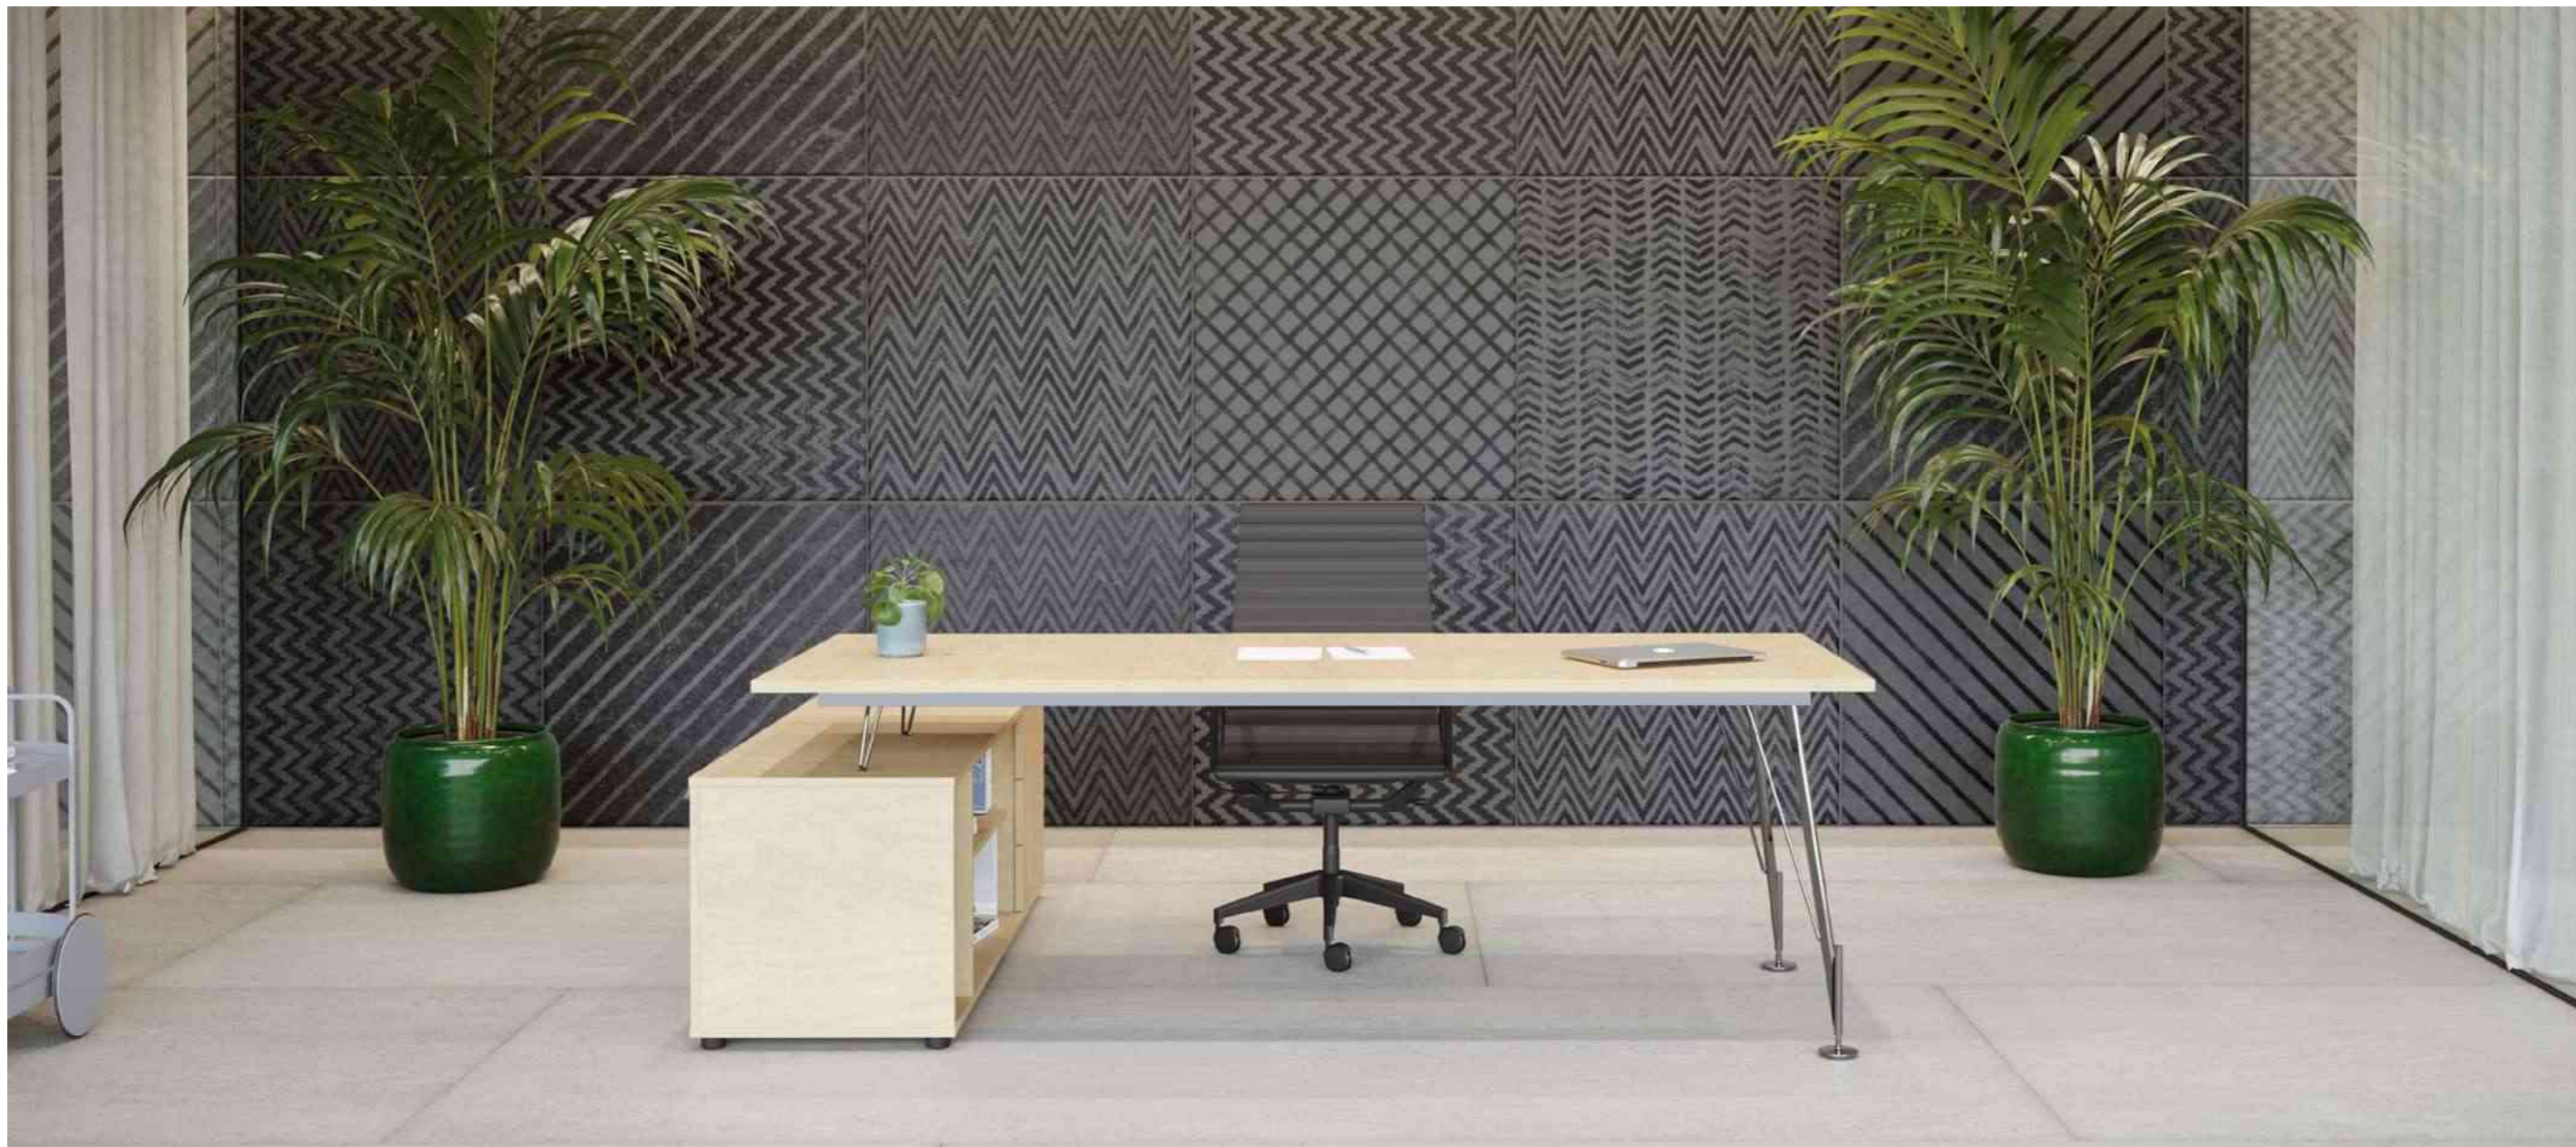

Krealia

Krealia