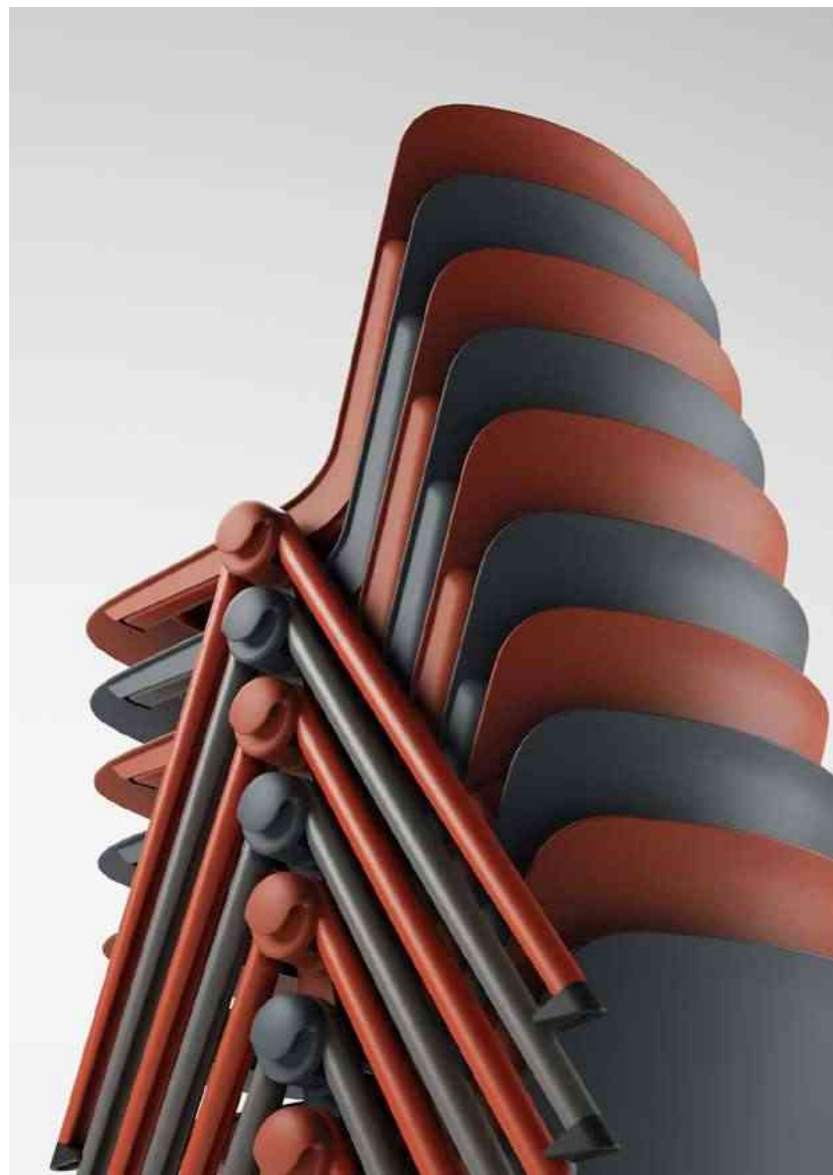

**Menos es más...
o Plus.**

Síntesis, diseño y multifunción

Apilable hasta 10 uds.

Pala Abatible

Plus ONE dispone, opcionalmente, de apoyabrazos derecho con pala abatible 180°.

Una pala diseñada pensando en la mejor ergonomía para el usuario con un plegado perfecto y adaptable al contorno redondeado de la silla.