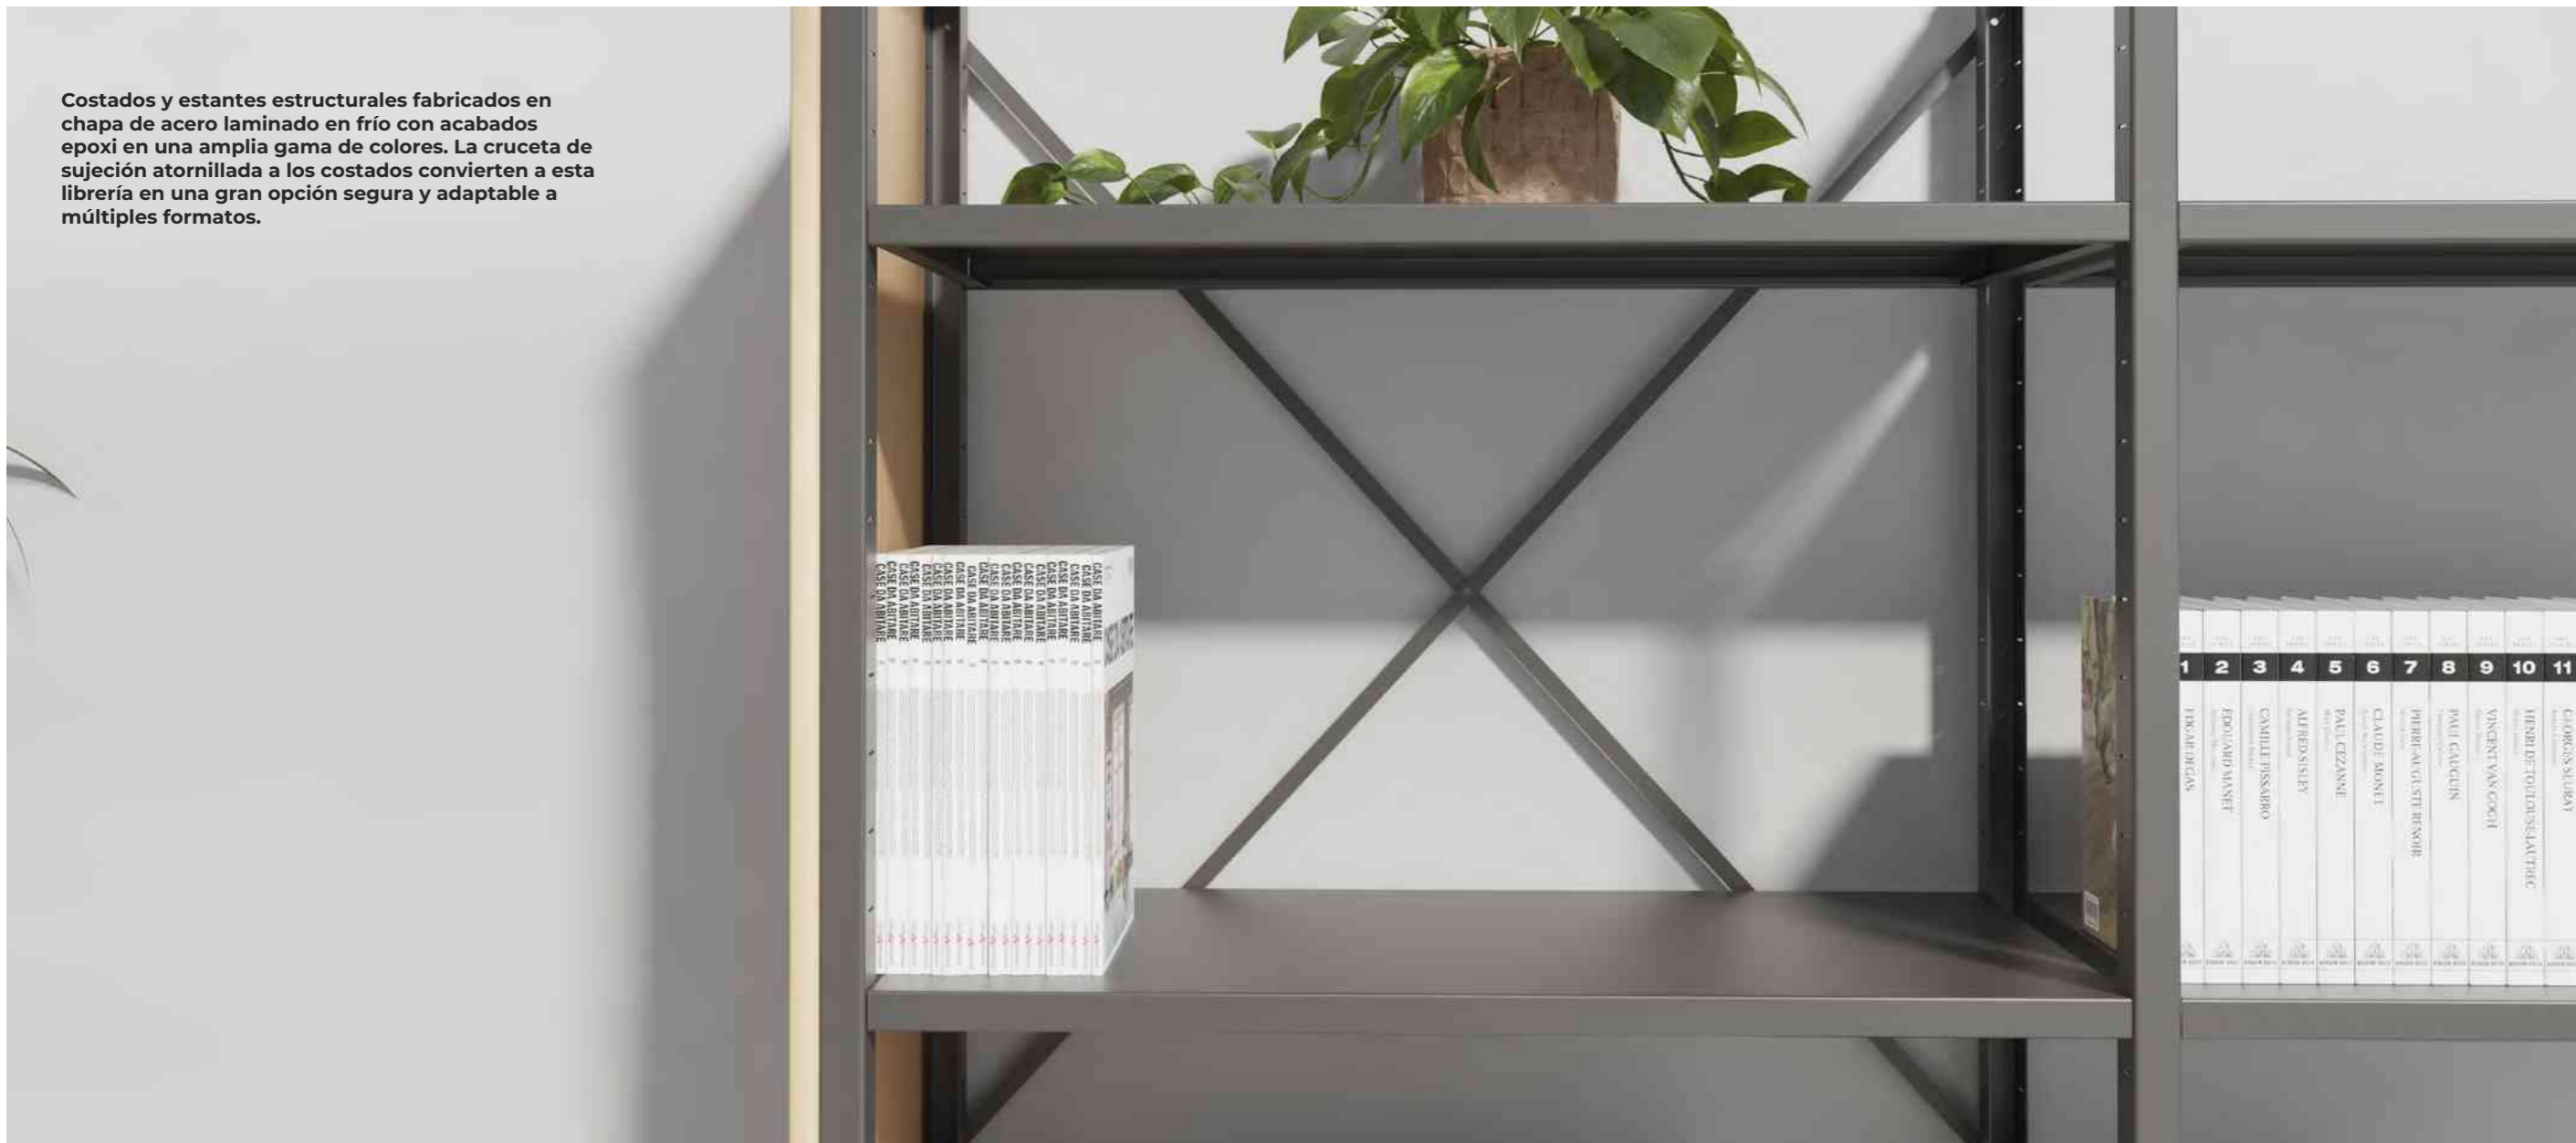

Costados y estantes estructurales fabricados en chapa de acero laminado en frío con acabados epoxi en una amplia gama de colores. La cruceta de sujeción atornillada a los costados convierte a esta librería en una gran opción segura y adaptable a múltiples formatos.

Krealia

Krealia